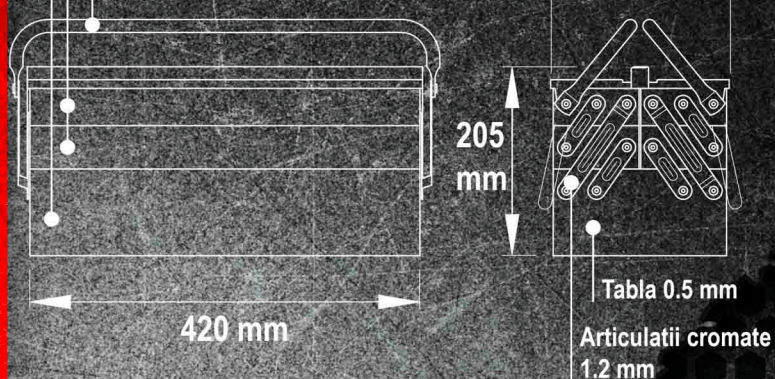

# Cutie scule cu 5 compartimente

Compartiment mare: 415x200x100 mm

Compartimente mici: 415x100x45 mm

Manere Ø14x1.0 mm

- pentru ateliere mecanice si solutie pentru depozitarea sculelor
- 5 compartimente
- 7 zone de depozitare
- grosime tabla 0,5 mm
- vopsita in doua culori

- usor de deschis si inchis
- maner dublu pentru mai mult confort
- dimensiuni: 420x205x205 mm
- greutate: 3,25 kg

Code: 900513