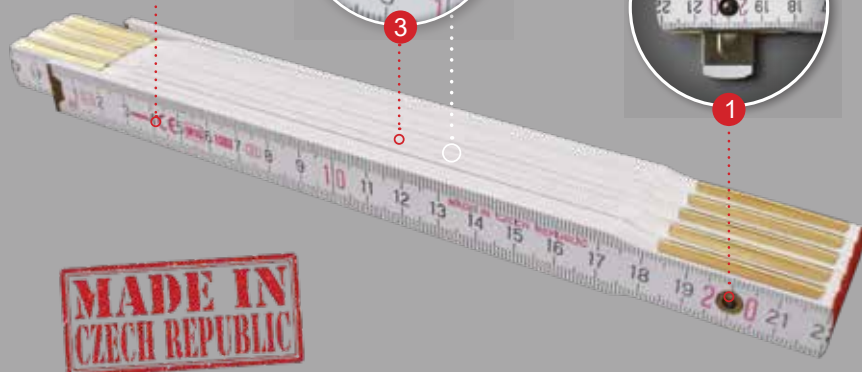

PROMOTIE

Metru pliabil
din lemn

valabila pana la 31 mai 2018

KRONUS[®]
Professional Quality

7710W

MADE IN
CZECH REPUBLIC

Metru lemn fag 2 m imbinari din otel si nituri vizibile

- 10 segmente - 2 m cu dimensiuni de 3,2 mm x 16 mm
- material: lemn de fag
- îmbinări din oțel, nituri vizibile

- 1 Tipul îmbinării** - îmbinările sunt realizate din oțel acoperit cu alamă. Nitul de oțel este vizibil. Articulațiile sunt lubrificate cu vaselină minerală pentru o utilizare confortabilă a metrului.
- 2 Tratarea suprafeței segmentelor din lemn** - vopsea solubilă aplicată în două straturi. Strat superior cu acoperire UV, rezistent la abraziune și exfoliere.
- 3 Metru compact** - articulațiile sunt încorporate în lemn. Părțile din lemn adiacente formează o suprafață compactă pentru imprimarea netedă. Acoperirea cu UV permite ca imprimarea greșită să fie spălată cu ușurință și înlocuită cu una diferită.

Panze
bomfaier

valabila pana la 31 mai 2018

KRONUS[®]
Professional Quality

- material: HCS
- dimensiune 300x13x0,65 mm
- pasul dintilor 24 TPI
- duritatea dintilor: 64-65 HRC
- dantura undulata
- utilizare: universala